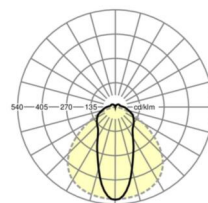

параметры

номер заказа	19150007020
код EAN	4020863418695
номер таможенного тарифа	94051190
Знак прохождения контроля	IP 20, класс защиты I, F, HACCP DIN10500/Food/IFS-пригодность для применения/BRC, Indoor, CE
Степень ударопрочности IK	IK03 (10°C bis 25°C)
Температура окружения	ta 10°C в 25°C
Гарантийный срок	5 лет
Государственные программы поддержки	BEG - государственные субсидии для энергосберегающих зданий (действительна только для Германии)

электротехника

Балласт	Электронный драйвер, дежурное освещение 3ч. (1 штука)
Мощность системы	34W
сетевое напряжение	230V/50Hz
класс энергосбережения/Источник света	B

Оптика

Оснастка	LED, цветопередача/оттенок света CRI ≥ 80 / 4000K
Допуск для координаты цветности (MacAdam)	3SDCM
Фотобиологическая безопасность (светильник)	RG1
Номинальный световой поток	6364lm
Номинальный световой поток-при дежурном освещении	925lm
Срок службы LED	50000h L80/B10 (Tq 25°C)
светоотдача светильников	185lm/W
Угол излучения	45° (C0) / 100° (C90)
UGR поп./вдоль	23.2 / 23.2

DEEP-LINK

<https://www.regiolum.de/ru/article/19150007020>