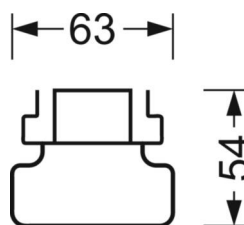

## Оптика

Оснастка	LED, цветопередача/оттенок света CRI $\geq 80$ / 4000K
Допуск для координаты цветности (MacAdam)	3SDCM
Фотобиологическая безопасность (светильник)	RG1
Номинальный световой поток	6364lm
Номинальный световой поток-при дежурном освещении	925lm
Срок службы LED	50000h L80/B10 (Tq 25°C)
светоотдача светильников	185lm/W
Угол излучения	45° (C0) / 100° (C90)
UGR поп./вдоль	23.2 / 23.2

## DEEP-LINK

<https://www.regiolum.de/ru/article/19150007020>

Ссылка	LED 6000lm 840
$\eta_{LB}$	100 %
$\Phi \downarrow/\uparrow$	90 % / 10 %
UGR поп./вдоль	23.2 / 23.2

**Механика**

цвет корпуса	белый стандартный для электротехники RAL 9016
размеры (LxWxH/DxH)	1531mm x 63mm x 54mm
вес (нетто)	2.3kg
Вид монтажа	сборка трековых систем, световая структура

**размеры**

L	1531 mm	Длина
В	63 mm	Ширина
н	54 mm	Высота